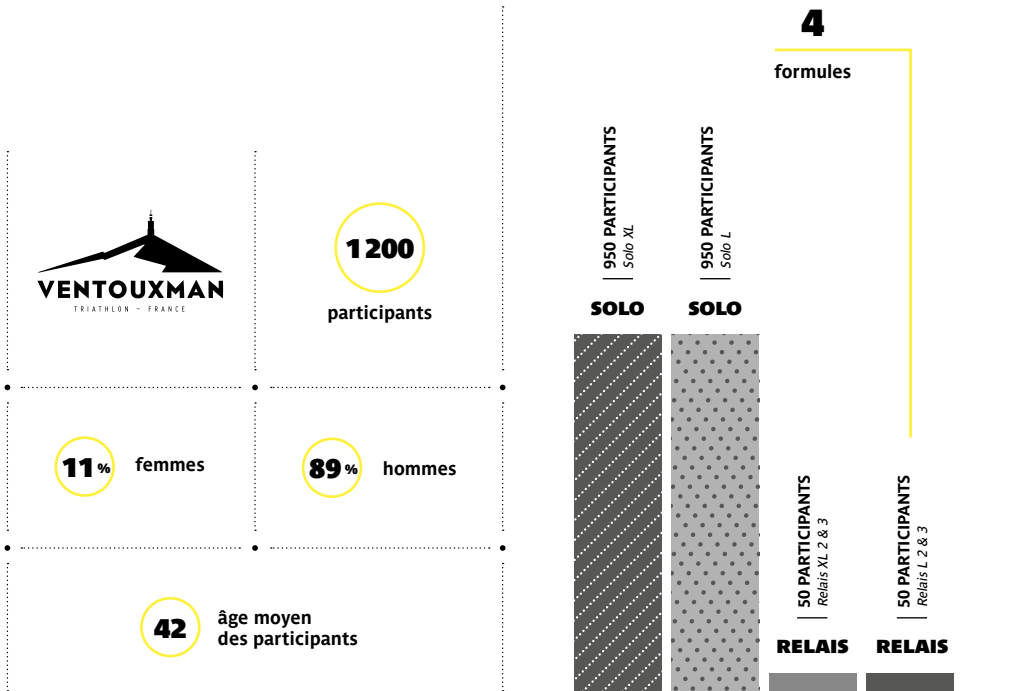

Offre
entreprises

Saison 2019

Extrasports

**Dim. 15
septembre
2019**

5^e édition

*Lapalud,
M[°] Ventoux (84)*

VentouxMan[®]

«*Affrontez le mythe!*»

Un cadre exceptionnel pour ce triathlon longue distance à l'assaut du Géant de Provence, sommet mondial du cyclisme : 2 km de natation en bordure du Rhône, 90 km de vélo à travers les vignobles et villages typiques du Vaucluse, l'ascension du mythique Ventoux depuis Bédoin, par son versant le plus difficile, et 20 km de course à pied nature autour de la station du Mont Serein. Qui dit mieux ? Plus de 1 000 triathlètes français et étrangers sont attendus à la 5^e édition du VentouxMan désormais programmé mi-septembre.

Assurément un des plus beaux triathlons français !

www.ventouxman.com

PACK TEAM *à partir de 10 personnes*

— LE PACK TEAM COMPREND :

- Les dossards réservés pour le parcours de votre choix
- Les cadeaux souvenirs de l'événement
- La participation au Challenge entreprises de l'événement
- Un espace en ligne personnalisé et un interlocuteur privilégié pour le suivi de vos inscriptions
- Des supports de communication pour le recrutement de vos collaborateurs
- Le retrait groupé des dossards (le jour J dans l'espace entreprises)
- Une facturation simplifiée

PACK HOSPITALITÉ *à partir de 10 personnes*

— LE PACK HOSPITALITÉ COMPREND :

- Toutes les prestations du pack Team
- Un accès à l'espace de réception commun à toutes les entreprises
- Une collation d'avant et d'après course
- Un tee-shirt technique collector aux couleurs de l'événement (personnalisation en option)